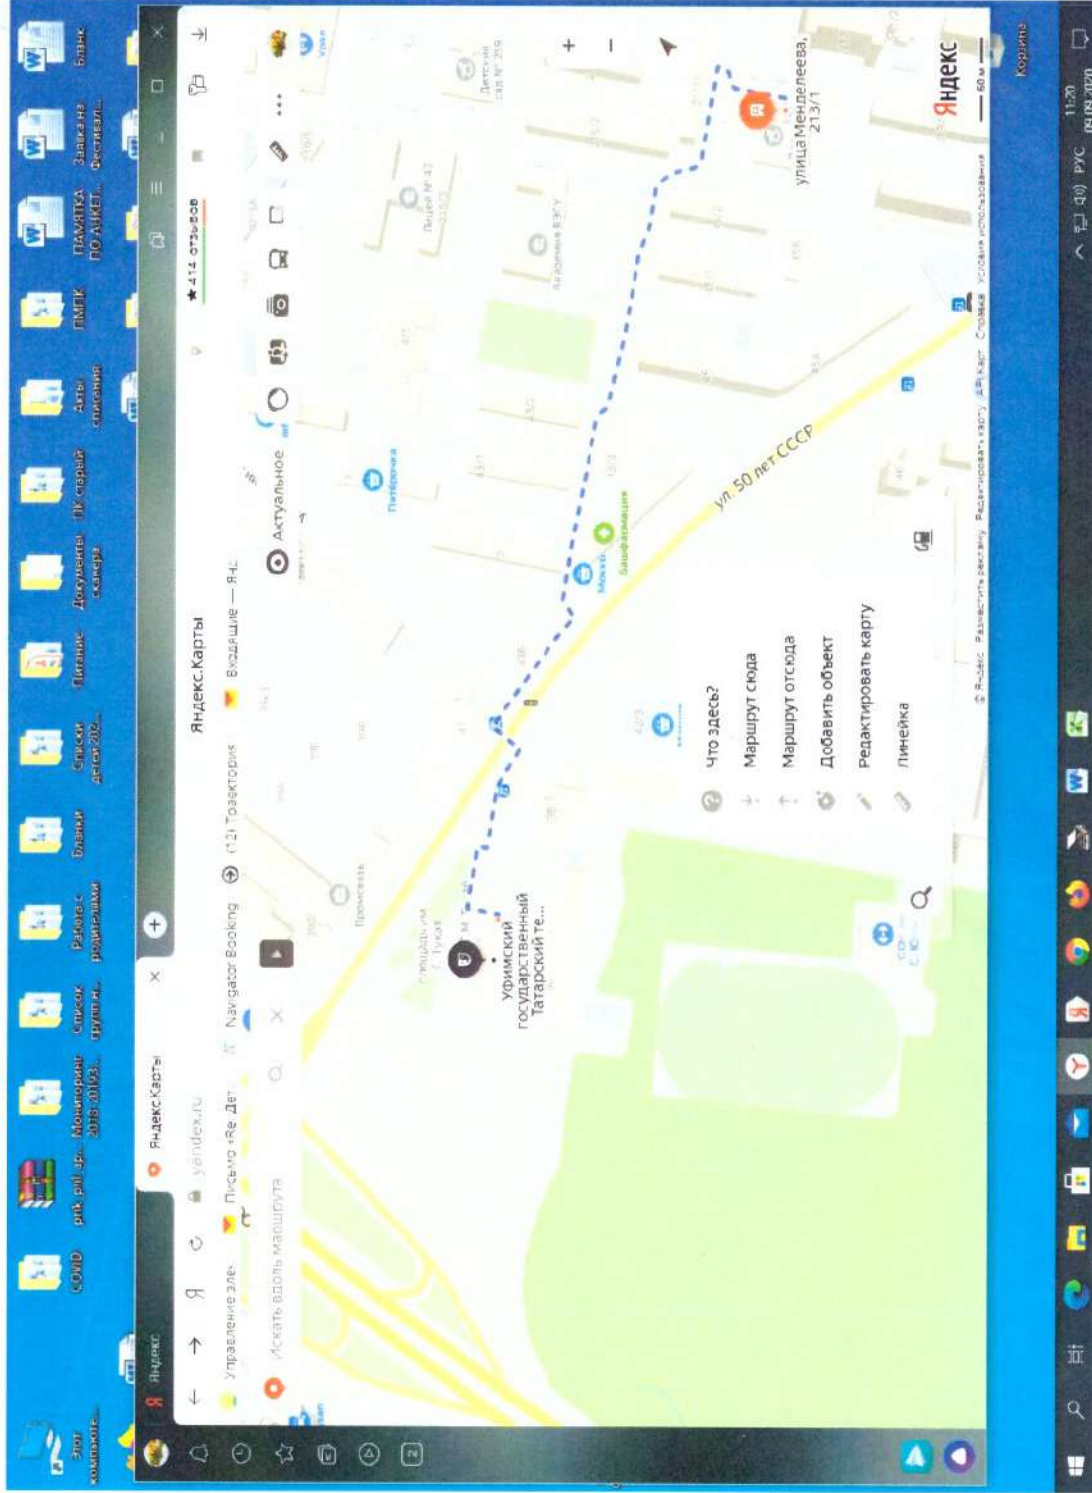

Схема маршрута движения организованных групп воспитанников от образовательного учреждения МБДОУ Детский сад № 248 к Уфимскому государственному татарскому театру «Нур»

*Утверждено
Ковалев Вероника
Трифорова
Зав.*