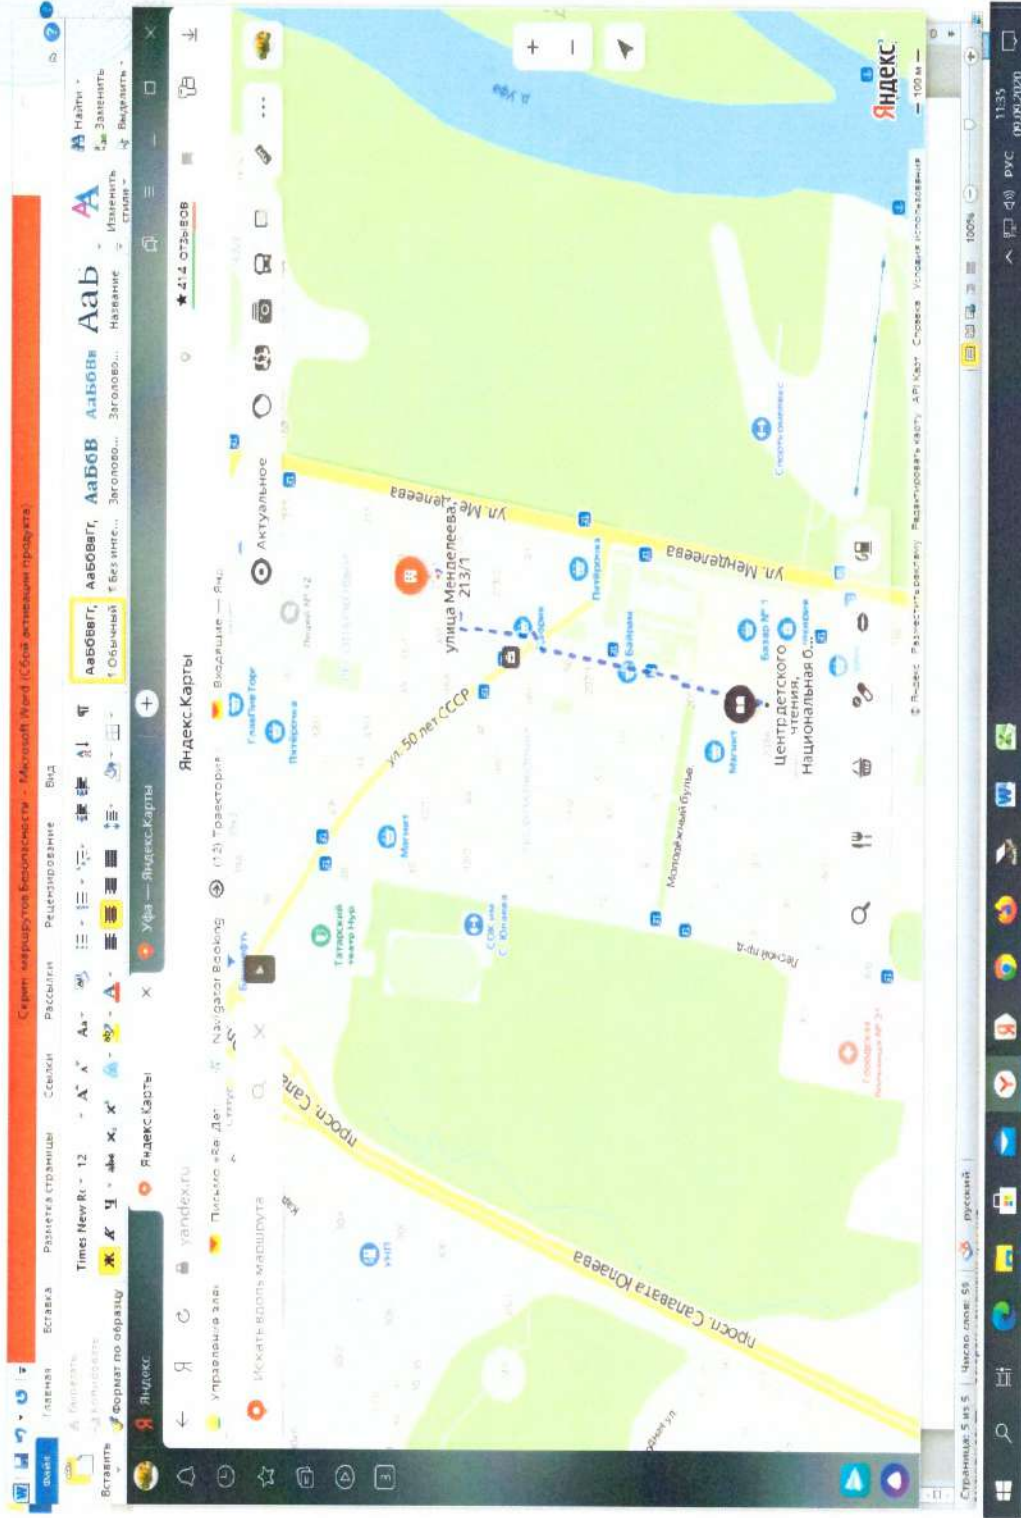

Схема маршрута движения организованных групп воспитанников от образовательного учреждения МБДОУ Детский сад № 248 к
Центр детского чтения им А.З.Валиди

Утверждено
Зав. ДС
Генерова