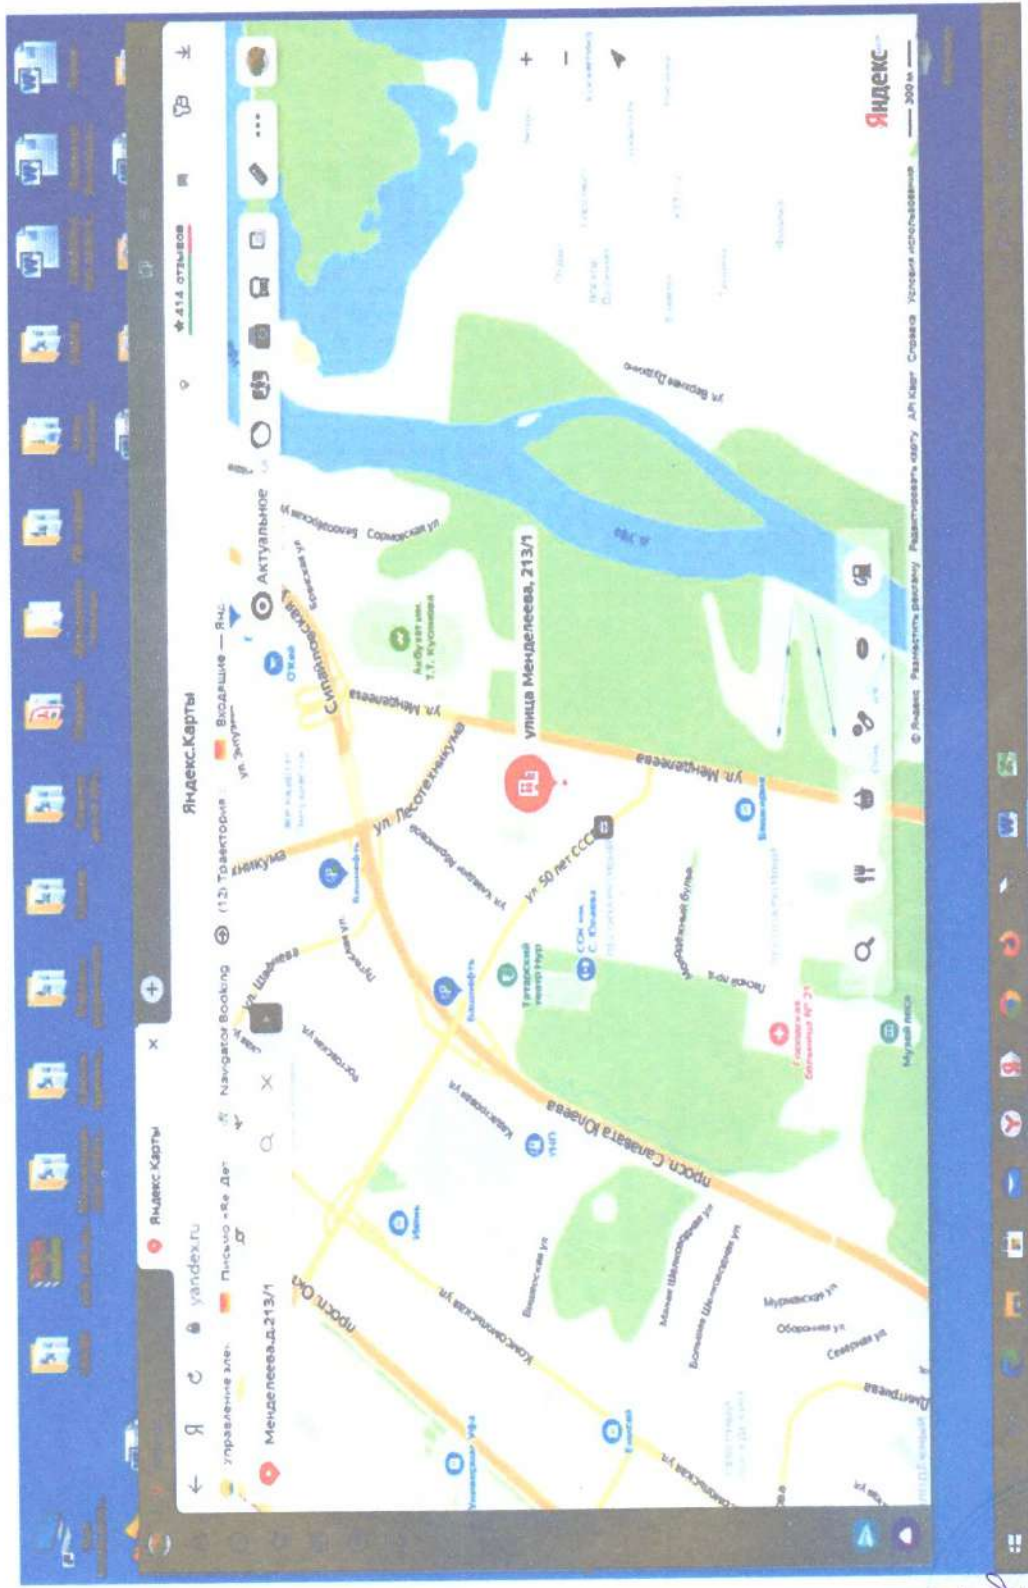

Схема расположения Муниципального бюджетного дошкольного образовательного учреждения МБДОУ Детский сад № 248

*Схема расположения
дос. сад
детского*